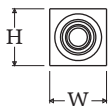

LUXE ATELIER

MILANO

Pomolino Serie Impero 01
Impero Series 01 Cabinet Knob

Dimensioni
Dimensions

H	W	P
23	23	38
28	28	48

Dimensioni in millimetri
Dimensions given in millimeters

Fornito con vite M4.
Disponibile in tutte le finiture standard.
Dimensioni e finiture su misura disponibili su richiesta.

Regularly furnished with M4 screw.

Additional sizes available by special order. Available in standard and custom finishes.