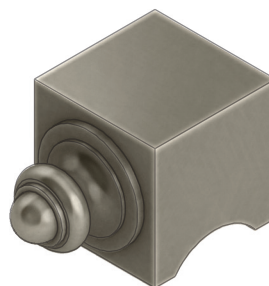

LUXE ATELIER

MILANO

Pomolino Serie Impero 01
Impero Series 01 Cabinet Knob

Dimensioni
Dimensions

H	W	P
23	23	38
28	28	48

Dimensioni in millimetri
Dimensions given in millimeters

Fornito con vite M4.
Disponibile in tutte le finiture standard.
Dimensioni e finiture su misura disponibili su richiesta.

Regularly furnished with M4 screw.

Additional sizes available by special order. Available in standard and custom finishes.